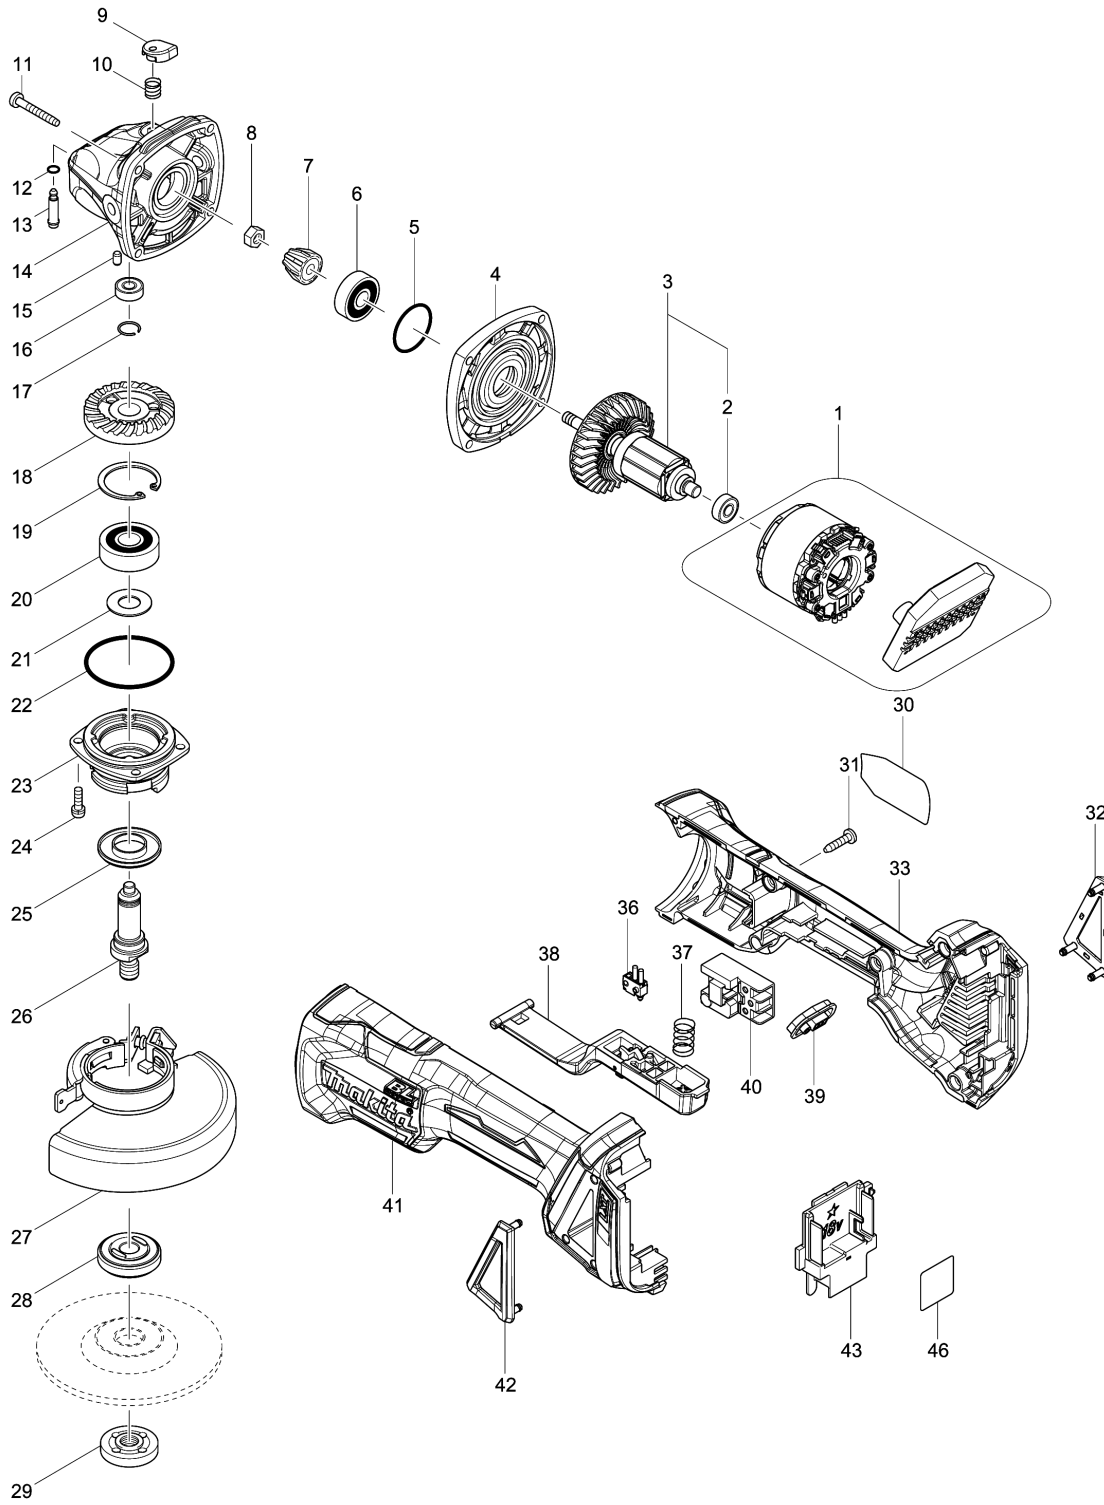

### Model No.DGA405 100MM CORDLESS ANGLE GRINDER

## Model No.DGA405 100MM CORDLESS ANGLE GRINDER

รายการ	รหัสอะไหล่	รายละเอียด	การ แลกเปลี่ยน	จำนวน	New/Old	ขาย	ซื้อ	ข้อความ
001	629139-6	STATOR COMPLETE		1	*			
001-1	629174-4	STATOR COMPLETE	O	1				
002	211021-9	BALL BEARING 607LLB		1				
003	510297-8	ROTOR ASS'Y		1	*			
D10		INC. 2			*			
003-1	510300-5	ROTOR ASS'Y	O	1				
D10		INC. 2						
004	319214-3	GEAR HOUSING COVER		1				
005	213445-5	O-RING 26		1				
006	210042-8	BALL BEARING 629LLB		1				
007	227541-3	SPIRAL BEVEL GEAR 10		1	*			
007-1	226861-2	SPIRAL BEVEL GEAR 10	S	1				
008	252186-8	HEX. NUT M6		1				
009	417771-6	PIN CAP		1				
010	233072-2	COMPRESSION SPRING 8		1				
011	266361-0	TAPPING SCREW 4X30		4				
012	213960-9	O RING 5		1				
013	256546-6	SHOULDER PIN 4		1				
014	319213-5	GEAR HOUSING		1				
015	263002-9	RUBBER PIN 4		1				
016	210006-2	BALL BEARING 696ZZ		1				
017	233950-6	RING SPRING 11		1				
018	227641-9	SPIRAL BEVEL GEAR 37		1	*			
018-1	226862-0	SPIRAL BEVEL GEAR 37	S	1				
019	962151-6	RETAINING RING R-32		1				
020	211129-9	BALL BEARING 6201DDW		1				
021	267113-2	FLAT WASHER 12		1	*			
021-1	267238-2	FLAT WASHER 12	O	1				
022	213622-9	O RING 45		1				
023	318331-6	BEARING BOX		1				
024	911121-2	PAN HEAD SCREW M4X14		4				
025	345464-4	LABYRINTH RING		1				
026	324956-6	SPINDLE		1				
027	122893-6	TOOLLESS WHEEL COVER 100K ASSY		1				
C10	213009-5	O RING 4		1				
C20	265180-1	PAN HEAD SCREW M5X16		1				
028	224314-5	INNER FLANGE 30		1				
029	224559-5	LOCK NUT 10-30		1				
030	850K91-5	DGA405 NAME PLATE		1				
031	266326-2	TAPPING SCREW 4X18		5				

Please order the parts with part number.

Print Date 24/8/2021