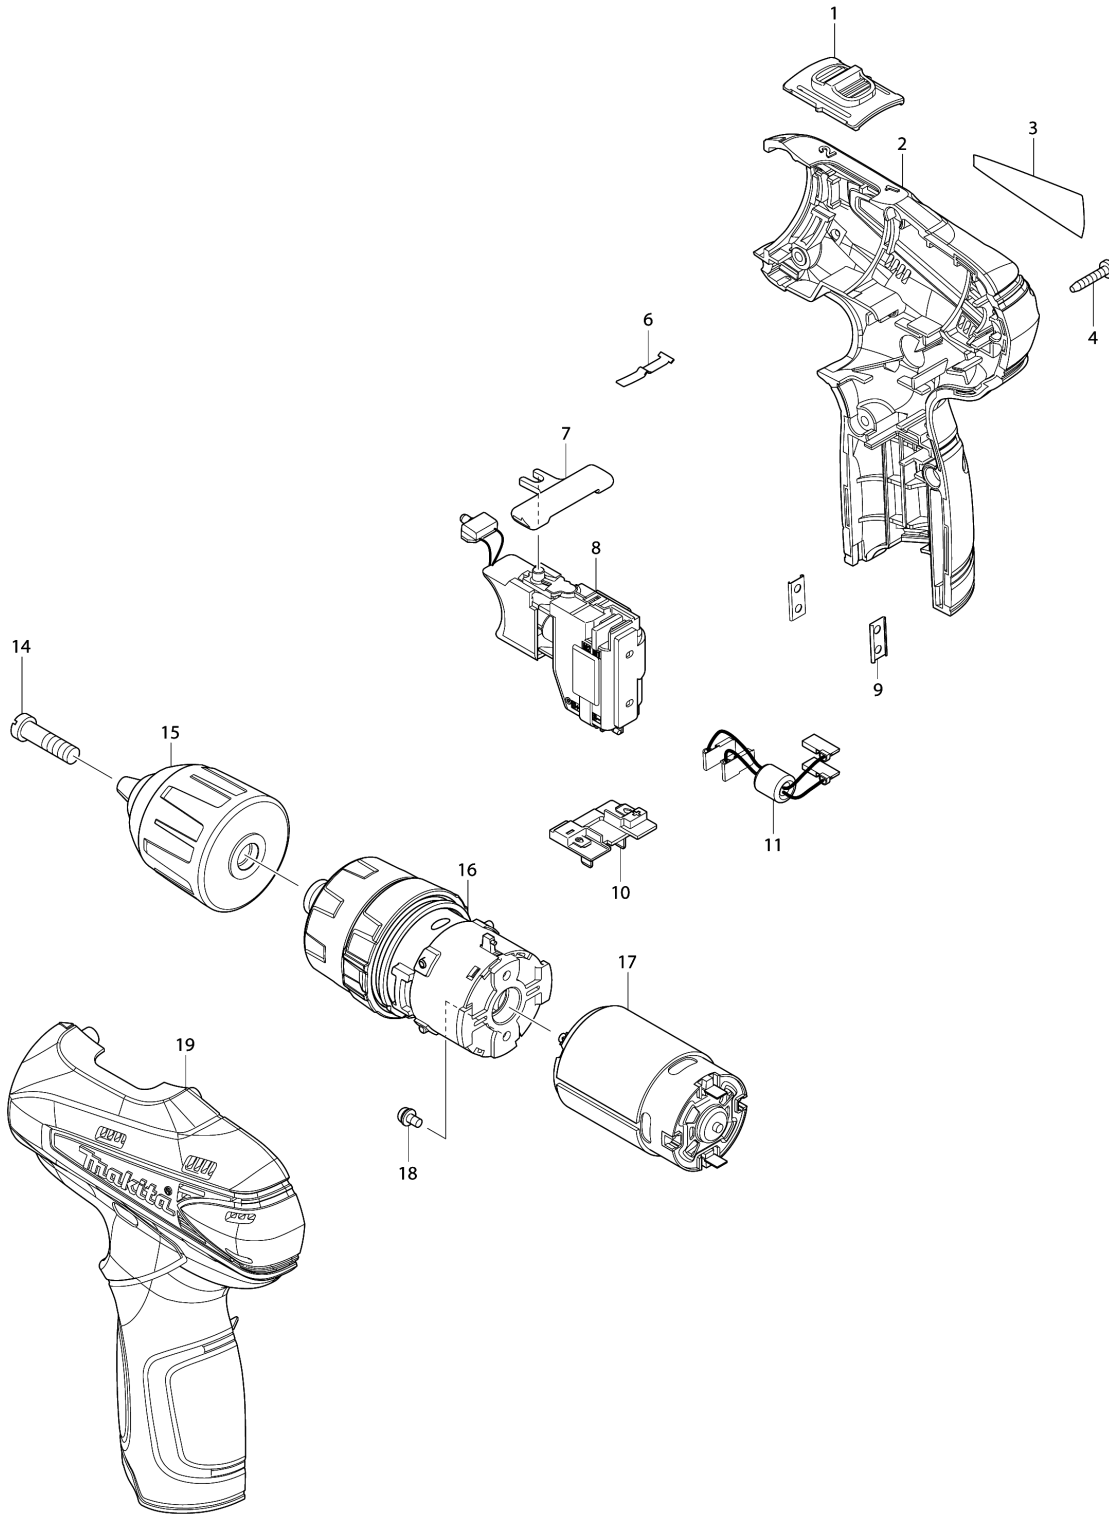

# Model No.HP330D CORDLESS HAMMER DRIVER DRILL

## Model No.HP330D CORDLESS HAMMER DRIVER DRILL

รายการ	รหัสอะไหล่	รายละเอียด	การ แลกเปลี่ยน	จำนวน	New/Old	ขาย	ซื้อ	ข้อความ
001	126233-0	SPEED CHANGE LEVER ASSEMBLY		1				
C10	231433-0	COMPRESSION SPRING 4		2				
002	187359-3	HOUSING SET		1				
D10		INC. 19						
003	897342-9	HP330D NAME PLATE		1				
004	266429-2	TAPPING SCREW 3X16		6				
006	232239-9	LEAF SPRING		1				
007	450504-6	F/R CHANGE LEVER		1				
008	650691-3	SWITCH C3HW-3A-EF1M		1				
009	345998-7	SET PLATE		2				
010	643830-2	TERMINAL		1				
014	251468-5	- FLAT HEAD SCREW M6X22		1				
015A	766003-1	KEYLESS DRILL CHUCK 10		1	*			
015B	766003-1	KEYLESS DRILL CHUCK 10		1	*			
015C	766003-1	KEYLESS DRILL CHUCK 10		1	*			
015-1A	763229-6	KEYLESS DRILL CHUCK 10	<	1				
015-1B	763229-6	KEYLESS DRILL CHUCK 10	<	1				
015-1C	763229-6	KEYLESS DRILL CHUCK 10	<	1				
015-1G	763229-6	KEYLESS DRILL CHUCK 10		1				
016A	126148-1	GEAR ASSEMBLY		1	*			
016B	126148-1	GEAR ASSEMBLY		1	*			
016C	126148-1	GEAR ASSEMBLY		1	*			
016-1A	123502-0	GEAR ASS'Y	O	1				
016-1B	123502-0	GEAR ASS'Y	O	1				
016-1C	123502-0	GEAR ASS'Y	O	1				
016-1G	123502-0	GEAR ASS'Y		1				
017	629962-9	DC MOTOR		1				
018	911003-8	PAN HEAD SCREW M3X6		2				
019	187359-3	HOUSING SET		1				
D10		INC. 2						
020A	533020-4	LEAD ASS'Y		1				
020B	533020-4	LEAD ASS'Y		1				
020C	533020-4	LEAD ASS'Y		1				
020G	533020-4	LEAD ASS'Y		1				
021A	533019-9	LEAD ASS'Y		1				
021B	533019-9	LEAD ASS'Y		1				
021C	533019-9	LEAD ASS'Y		1				
021G	533019-9	LEAD ASS'Y		1				
A01A	168467-9	HOLSTER		1				
A01C	168467-9	HOLSTER		1				

Please order the parts with part number.

Print Date 24/8/2021