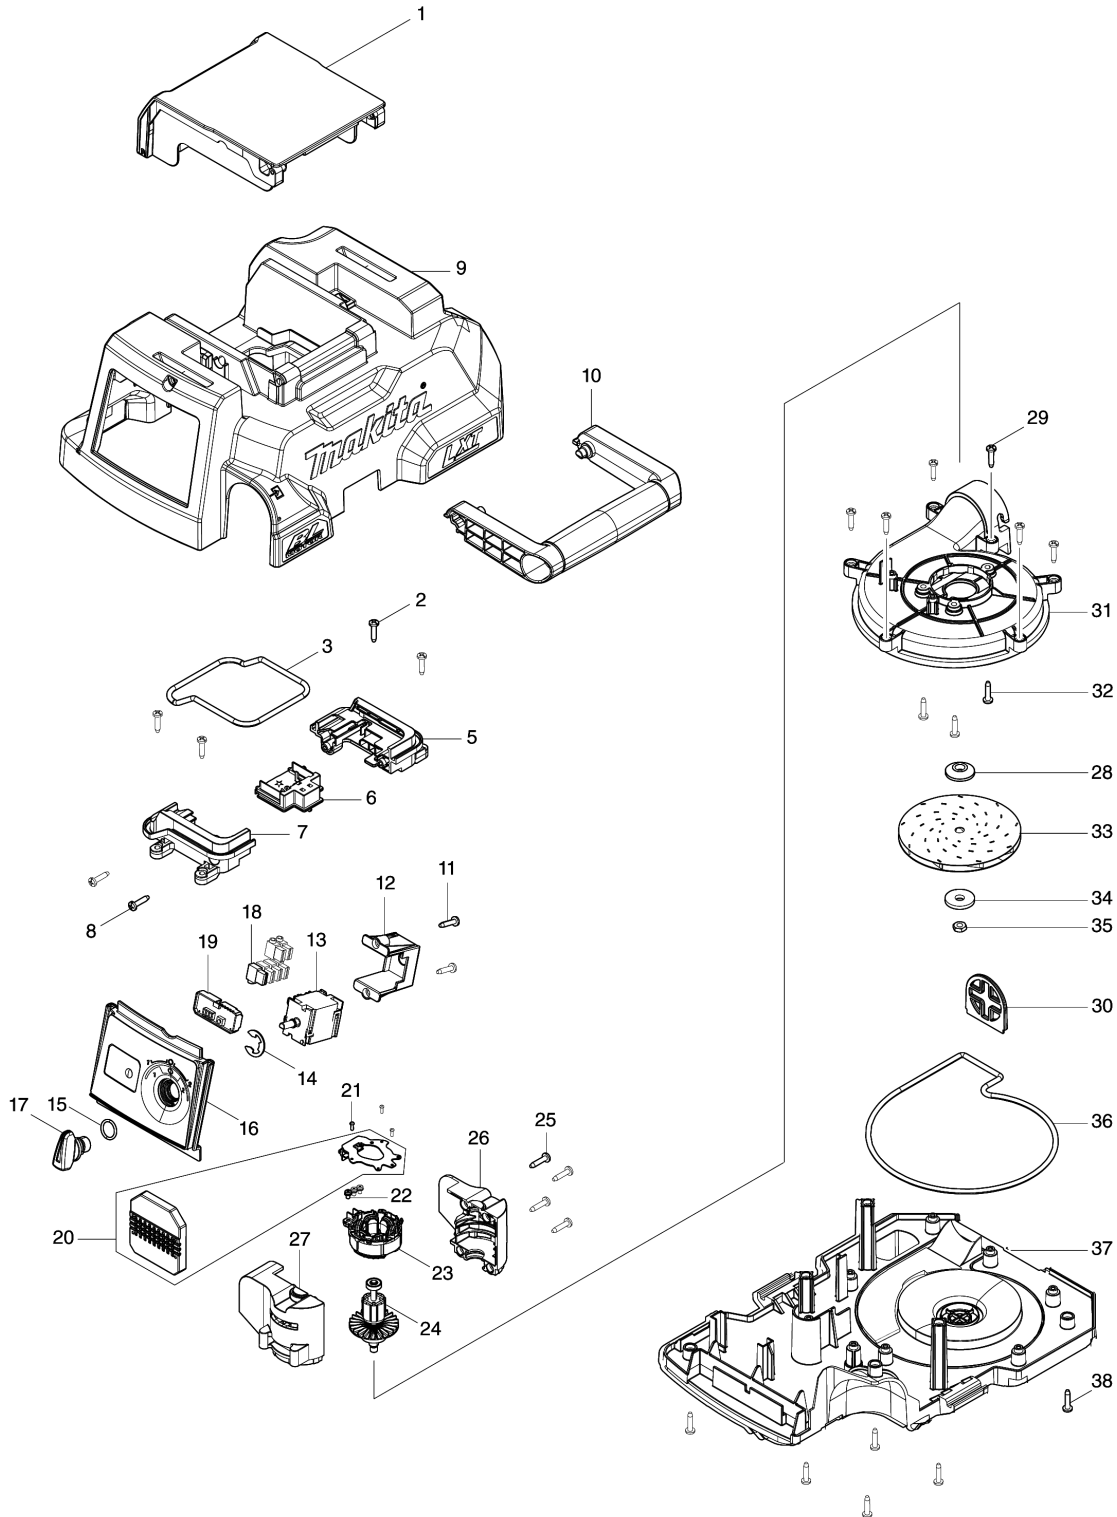

Model No.DVC750L DC PORTABLE VACUUM CLEANER

Model No.DVC750L DC PORTABLE VACUUM CLEANER

Model No.DVC750L DC PORTABLE VACUUM CLEANER

รายการ	รหัสอะไหล่	รายละเอียด	การ แลกเปลี่ยน	จำนวน	New/Old	ขาย	ซื้อ	ข้อความ
001	458880-2	BATTERY COVER		1				
002	266326-2	TAPPING SCREW 4X18		4				
003	422368-8	SEAL RING E		1				
004	855A83-9	DVC750L SERIAL NO. LABEL		1				
005	183K69-6	TERMINAL CASE SET		1				
D10		INC. 7						
006	644809-6	TERMINAL		1				
007	183K69-6	TERMINAL CASE SET		1				
D10		INC. 5						
008	266326-2	TAPPING SCREW 4X18		2				
009	140G02-7	TOP COVER COMPLETE		1				
010	458886-0	HANDLE		1				
011	266326-2	TAPPING SCREW 4X18		2				
012	451343-7	SWITCH HOLDER		1				
013	651382-9	SWITCH 1703.4702		1				
014	961062-2	STOP RING E-12		1				
015	213176-6	O RING 14		1				
016	140G01-9	SWITCH BASE COMPLETE		1				
C10	818F81-4	INDICATION LABEL		1				
017	457857-4	SWITCH LEVER		1				
018	686023-8	RECEPTACLE SLEEVE		6				
019	620A05-6	INDICATOR CIRCUIT		1				
020	620A04-8	CONTROLLER		1				
021	266490-9	TAPPING SCREW PT 2X6		3				
022	652069-6	FLAT HEAD SCREW M3X6		3				
023	629385-1	STATOR		1				
024	619540-3	ROTOR		1				
025	266326-2	TAPPING SCREW 4X18		4				
026	183K70-1	MOTOR HOUSING SET		1				
D10		INC. 27						
027	183K70-1	MOTOR HOUSING SET		1				
D10		INC. 26						
028	313062-2	FLANGE		1				
029	266326-2	TAPPING SCREW 4X18		6				
030	458973-5	FAN COVER GUARD		1				
031	458883-6	FAN COVER		1				
032	266326-2	TAPPING SCREW 4X18		3				
033	240178-9	FAN 104		1				
034	253752-4	FLAT WASHER 8		1				
035A	931303-0	HEX. NUT M6		1	*			