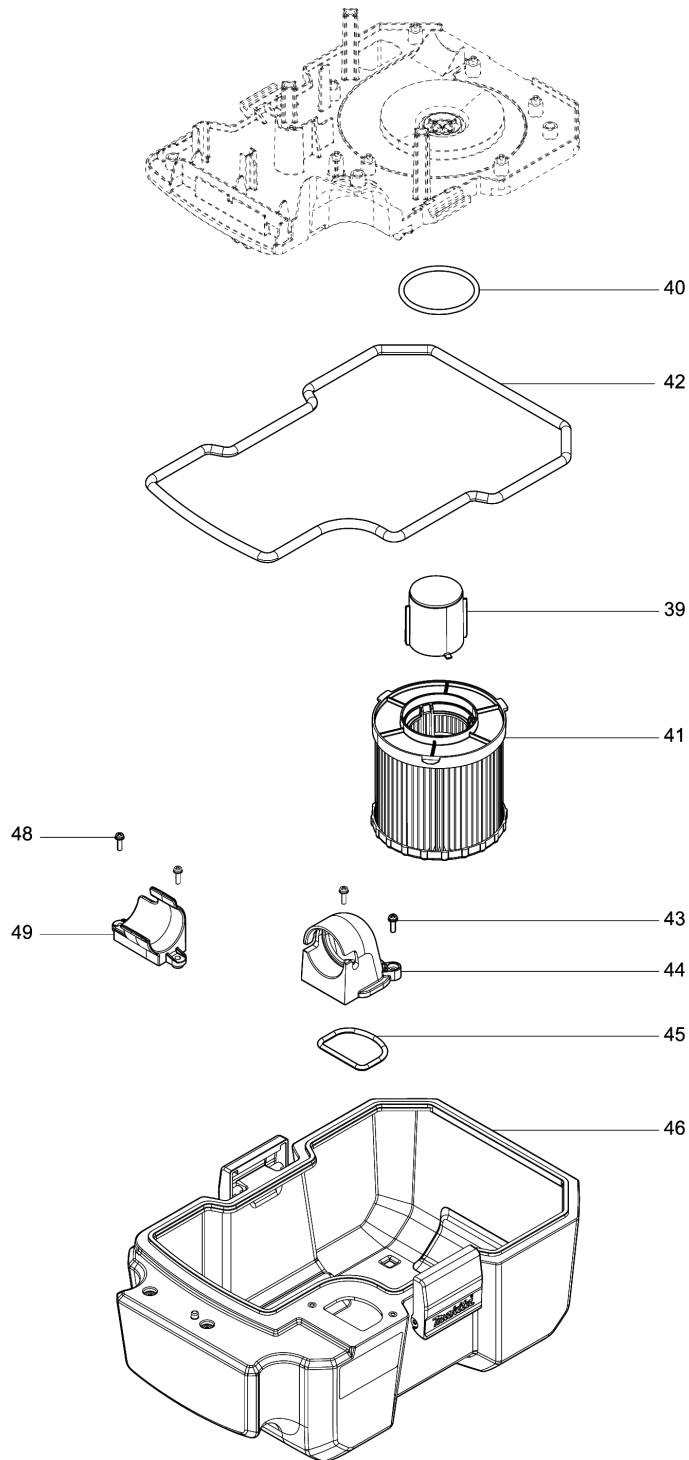

Model No.DVC750L DC PORTABLE VACUUM CLEANER

Model No.DVC750L DC PORTABLE VACUUM CLEANER

Model No.DVC750L DC PORTABLE VACUUM CLEANER

รายการ	รหัสอะไหล่	รายละเอียด	การ แลกเปลี่ยน	จำนวน	New/Old	ขาย	ซื้อ	ข้อความ
001	458880-2	BATTERY COVER		1				
002	266326-2	TAPPING SCREW 4X18		4				
003	422368-8	SEAL RING E		1				
004	855A83-9	DVC750L SERIAL NO. LABEL		1				
005	183K69-6	TERMINAL CASE SET		1				
D10		INC. 7						
006	644809-6	TERMINAL		1				
007	183K69-6	TERMINAL CASE SET		1				
D10		INC. 5						
008	266326-2	TAPPING SCREW 4X18		2				
009	140G02-7	TOP COVER COMPLETE		1				
010	458886-0	HANDLE		1				
011	266326-2	TAPPING SCREW 4X18		2				
012	451343-7	SWITCH HOLDER		1				
013	651382-9	SWITCH 1703.4702		1				
014	961062-2	STOP RING E-12		1				
015	213176-6	O RING 14		1				
016	140G01-9	SWITCH BASE COMPLETE		1				
C10	818F81-4	INDICATION LABEL		1				
017	457857-4	SWITCH LEVER		1				
018	686023-8	RECEPTACLE SLEEVE		6				
019	620A05-6	INDICATOR CIRCUIT		1				
020	620A04-8	CONTROLLER		1				
021	266490-9	TAPPING SCREW PT 2X6		3				
022	652069-6	FLAT HEAD SCREW M3X6		3				
023	629385-1	STATOR		1				
024	619540-3	ROTOR		1				
025	266326-2	TAPPING SCREW 4X18		4				
026	183K70-1	MOTOR HOUSING SET		1				
D10		INC. 27						
027	183K70-1	MOTOR HOUSING SET		1				
D10		INC. 26						
028	313062-2	FLANGE		1				
029	266326-2	TAPPING SCREW 4X18		6				
030	458973-5	FAN COVER GUARD		1				
031	458883-6	FAN COVER		1				
032	266326-2	TAPPING SCREW 4X18		3				
033	240178-9	FAN 104		1				
034	253752-4	FLAT WASHER 8		1				
035A	931303-0	HEX. NUT M6		1	*			