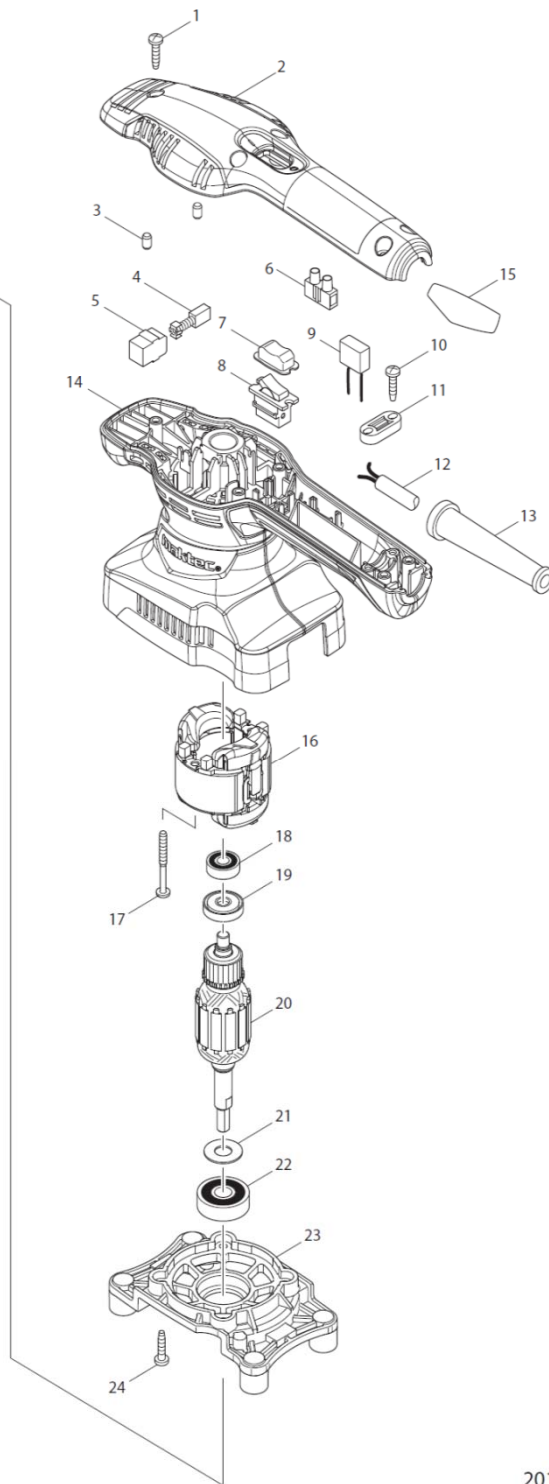

MT923

Mar 2013

ITEM	PARTNO.	DESCRIPTION	ราคาตั้ง
1	266326-2	TAPPING SCREW 4X18	30
2	451927-1	TOP COVER	360
3	263002-9	RUBBER PIN 4	30
4	B-80254	CARBON BRUSH SET CB-64A	
5	643552-4	BRUSH HOLDER 5-8	
7	424086-4	SWITCH COVER	80
8	651527-9	SWITCH	220
10	266326-2	TAPPING SCREW 4X18	30
11	687124-5	STRAIN RELIEF	70
12	691284-7	POWER SUPPLY CORD 0.75-2-2.0	290
13	682569-2	CORD GUARD 8-85	110
14	451926-3	MOTOR HOUSING	870
16	593739-7	FIELD ASS'Y 220-240V	
17	266560-4	TAPPING SCREW 4X40	50
18	210062-2	BALL BEARING 607ZZ	130
19	681652-2	INSULATION WASHER	60
20	515798-1	ARMATURE ASS'Y 220V	
21	253180-3	FLAT WASHER 10	80
22	211087-9	BALL BEARING 6200DDW	380
23	451928-9	BEARING BOX	330
24	266326-2	TAPPING SCREW 4X18	30
25	253180-3	FLAT WASHER 10	80
26	241677-4	FAN 68	270
27	213983-7	O RING 4	70
28	318151-8	FOOT	90
29	424023-8	SPONGE SLEEVE 9	70
30	213983-7	O RING 4	70
31	266427-6	TAPPING SCREW 4X12	20
32	324873-0	LEVER	110
33	267239-0	FLAT WASHER 7	100
34	451930-2	FAN GUIDE	210
35	213315-8	O RING 19	50
36	266326-2	TAPPING SCREW 4X18	30
37	424318-9	SPONGE 6X220X3	20
38	451929-7	BASE	680
39	213656-2	O RING 53	80
40	211228-7	BALL BEARING 6202DDW	430
41	318622-5	BALANCER	270
42	912117-6	COUNTERSUNK HEAD SCREW M4X12	20
43	140441-9	PAD COMPLETE	400
44	266427-6	TAPPING SCREW 4X12	20
A01	140686-9	DUST BAG COMPLETE	240
A02	451271-6	PUNCH PLATE	170

2010/05
MT923