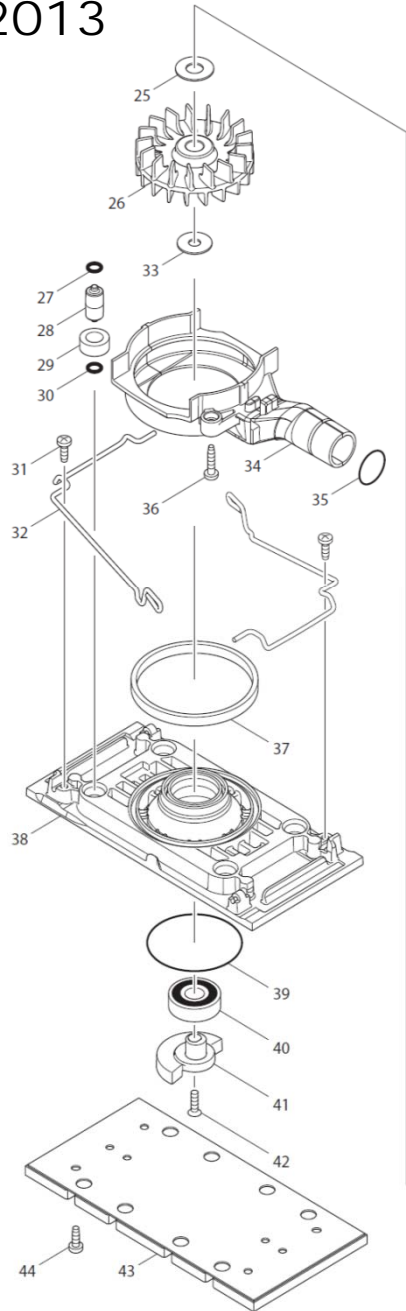

MT923

Mar 2013

ITEM	PARTNO.	DESCRIPTION	ราคาตั้ง
1	266326-2	TAPPING SCREW 4X18	30
2	451927-1	TOP COVER	360
3	263002-9	RUBBER PIN 4	30
4	B-80254	CARBON BRUSH SET CB-64A	
5	643552-4	BRUSH HOLDER 5-8	
7	424086-4	SWITCH COVER	80
8	651527-9	SWITCH	220
10	266326-2	TAPPING SCREW 4X18	30
11	687124-5	STRAIN RELIEF	70
12	691284-7	POWER SUPPLY CORD 0.75-2-2.0	290
13	682569-2	CORD GUARD 8-85	110
14	451926-3	MOTOR HOUSING	870
16	593739-7	FIELD ASS'Y 220-240V	
17	266560-4	TAPPING SCREW 4X40	50
18	210062-2	BALL BEARING 607ZZ	130
19	681652-2	INSULATION WASHER	60
20	515798-1	ARMATURE ASS'Y 220V	
21	253180-3	FLAT WASHER 10	80
22	211087-9	BALL BEARING 6200DDW	380
23	451928-9	BEARING BOX	330
24	266326-2	TAPPING SCREW 4X18	30
25	253180-3	FLAT WASHER 10	80
26	241677-4	FAN 68	270
27	213983-7	O RING 4	70
28	318151-8	FOOT	90
29	424023-8	SPONGE SLEEVE 9	70
30	213983-7	O RING 4	70
31	266427-6	TAPPING SCREW 4X12	20
32	324873-0	LEVER	110
33	267239-0	FLAT WASHER 7	100
34	451930-2	FAN GUIDE	210
35	213315-8	O RING 19	50
36	266326-2	TAPPING SCREW 4X18	30
37	424318-9	SPONGE 6X220X3	20
38	451929-7	BASE	680
39	213656-2	O RING 53	80
40	211228-7	BALL BEARING 6202DDW	430
41	318622-5	BALANCER	270
42	912117-6	COUNTERSUNK HEAD SCREW M4X12	20
43	140441-9	PAD COMPLETE	400
44	266427-6	TAPPING SCREW 4X12	20
A01	140686-9	DUST BAG COMPLETE	240
A02	451271-6	PUNCH PLATE	170

2010/05
MT923