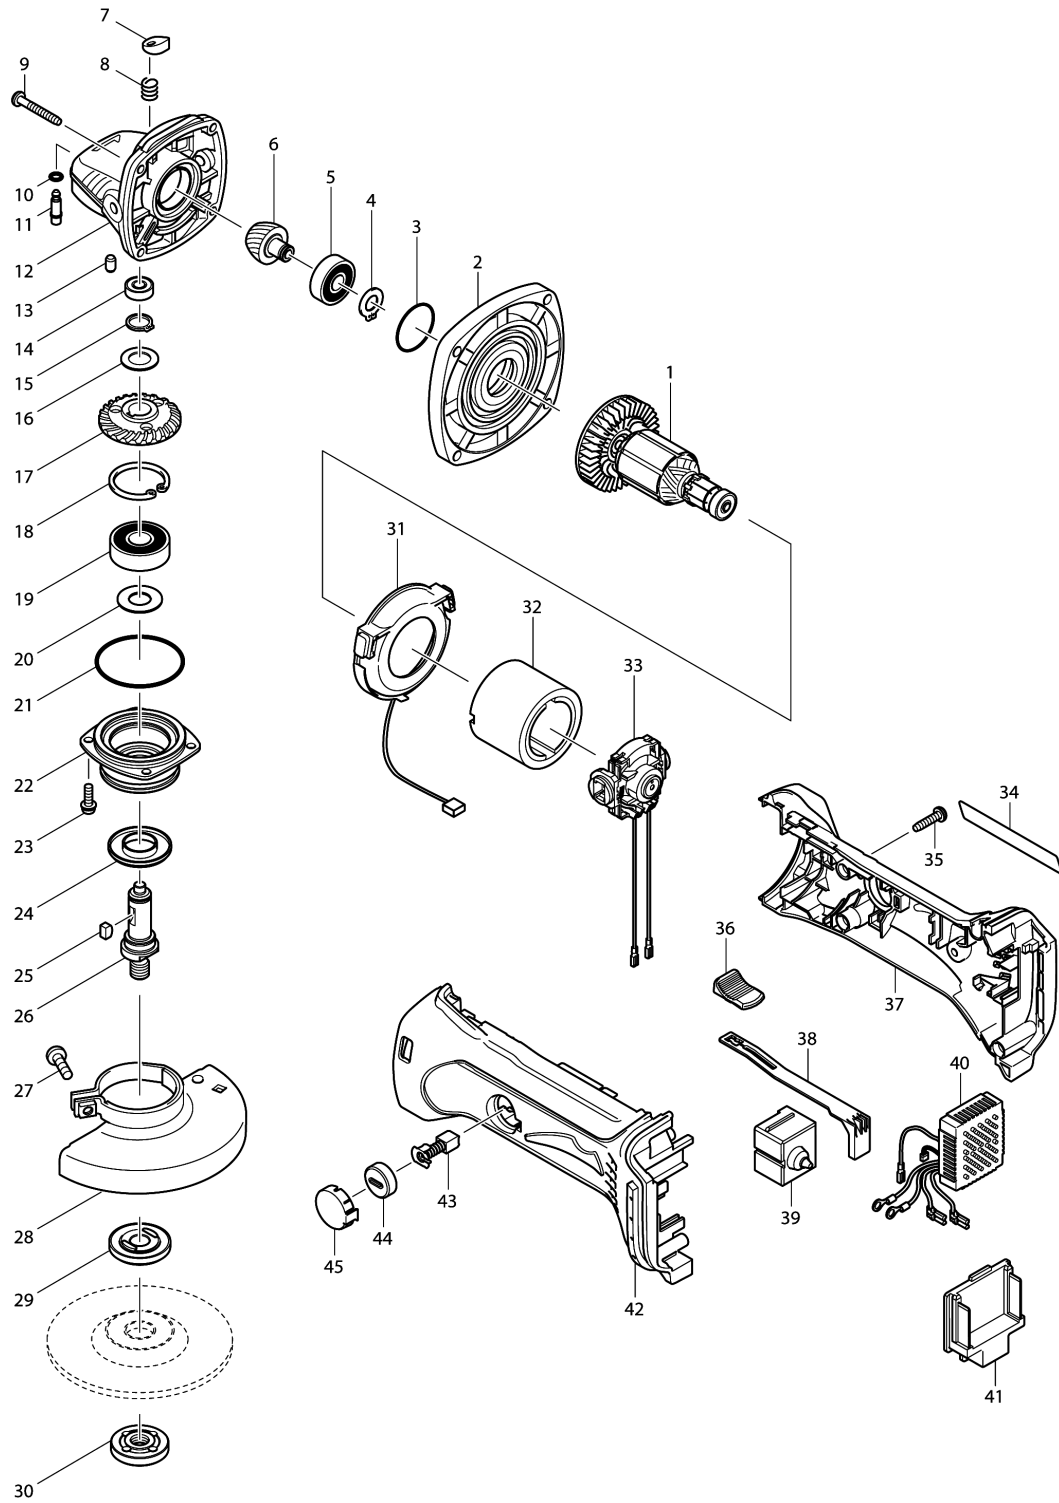

### Model No.DGA402 CORDLESS ANGLE GRINDER 100MM

## Model No.DGA402 CORDLESS ANGLE GRINDER 100MM

รายการ	รหัสอะไหล่	รายละเอียด	การ แลกเปลี่ยน	จำนวน	New/Old	ขาย	ซื้อ	ข้อความ
001	619218-8	ARMATURE		1				
C10	210039-7	BALL BEARING 695DDW		1				
C20	421977-0	RUBBER RING 13		1				
002	317821-6	GEAR HOUSING COVER		1				
003	213445-5	O-RING 26		1				
004	961005-4	RETAINING RING S-9		1				
005	210042-8	BALL BEARING 629LLB		1				
006	227501-5	SPIRAL BEVEL GEAR 19		1	*			
006-1	227959-8	SPIRAL BEVEL GEAR 19	S	1				
007	417771-6	PIN CAP		1				
008	233072-2	COMPRESSION SPRING 8		1				
009	266050-7	TAPPING SCREW 4X30		4				
010	213960-9	O RING 5		1				
011	256496-5	SHOULDER PIN 4		1				
012	318051-2	GEAR HOUSING		1				
013	263002-9	RUBBER PIN 4		1				
014	210006-2	BALL BEARING 696ZZ		1				
015	961052-5	RETAINING RING S-12		1				
016	253744-3	FLAT WASHER 12		1				
017	227502-3	SPIRAL BEVEL GEAR 39		1	*			
017-1	227960-3	SPIRAL BEVEL GEAR 39	S	1				
018	962151-6	RETAINING RING R-32		1				
019	211129-9	BALL BEARING 6201DDW		1				
020	267238-2	FLAT WASHER 12		1				
021	213622-9	O RING 45		1				
022	317819-3	BEARING BOX		1				
023	911121-2	PAN HEAD SCREW M4X14		4				
024	345464-4	LABYRINTH RING		1				
025	254011-9	WOODRUFF KEY 4		1				
026	324488-3	SPINDLE		1				
027	265103-9	PAN HEAD SCREW M5X14		1				
028	135196-9	WHEEL COVER ASS'Y		1	*			
D10		INC. 27			*			
028-1	125266-2	WHEEL COVER 100 ASSEMBLY	O	1				
D10		INC. 27						
029	224314-5	INNER FLANGE 30		1				
030	224559-5	LOCK NUT 10-30		1				
031	631714-6	LED CIRCUIT		1				
032	638627-2	YOKE UNIT		1				
033	638448-2	ENDBELL COMPLETE		1				

Please order the parts with part number.

Print Date 16/8/2021