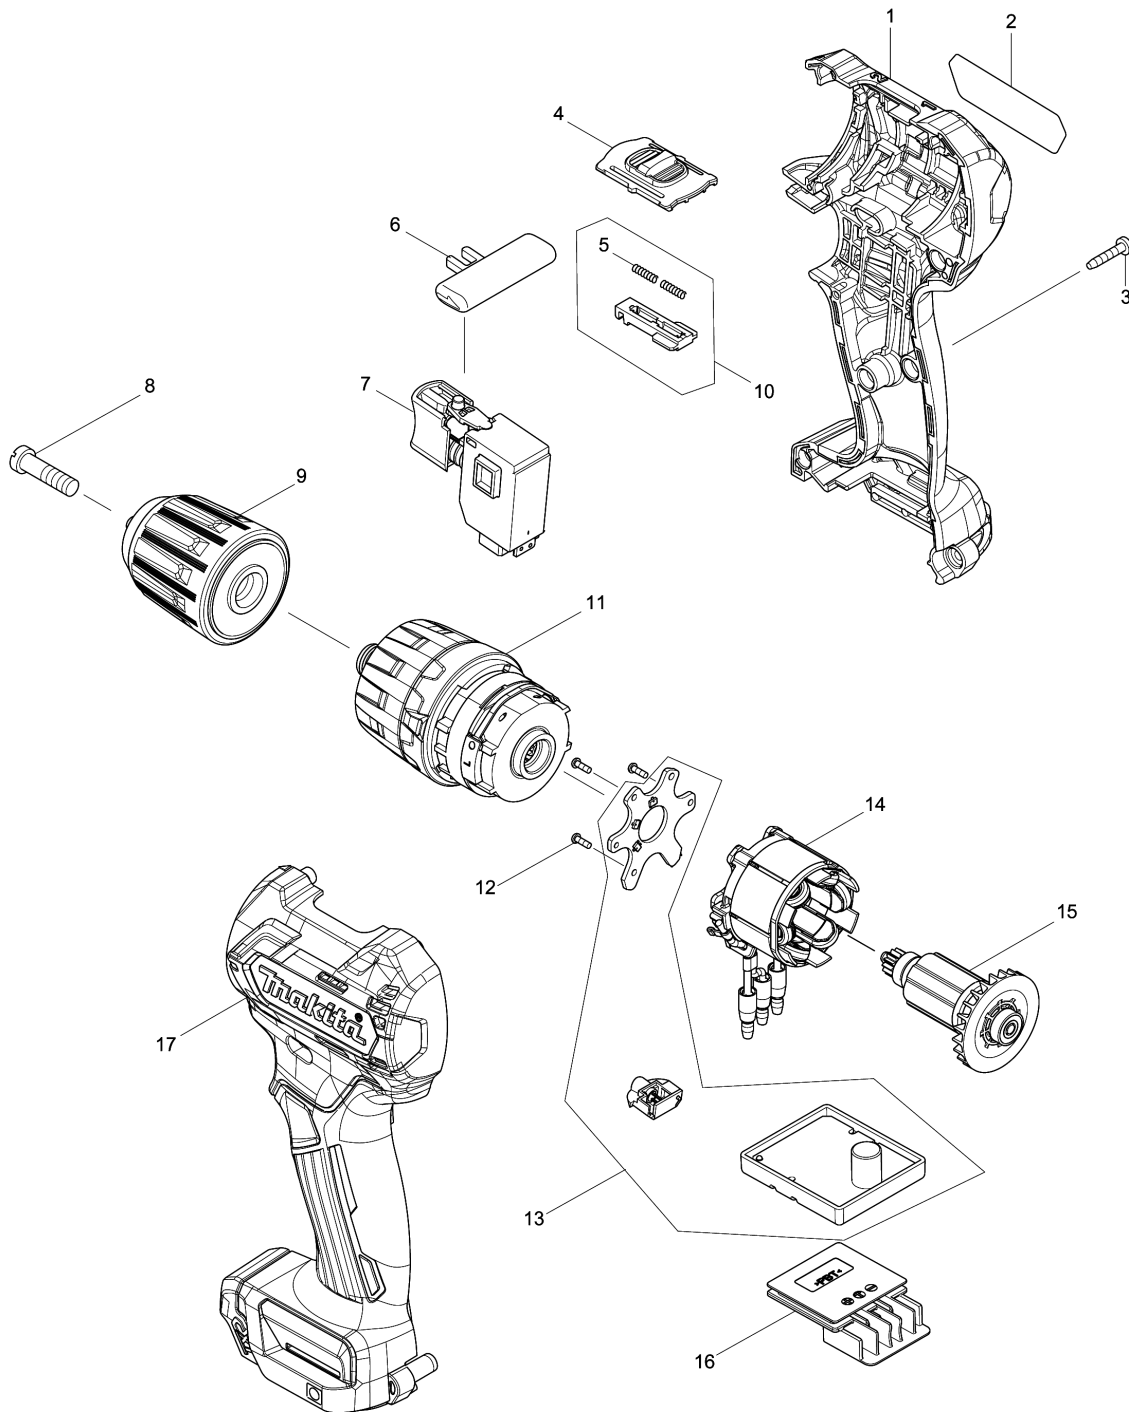

Model No.HP332D CORDLESS HAMMER DRIVER DRILL

Model No.HP332D CORDLESS HAMMER DRIVER DRILL

รายการ	รหัสอะไหล่	รายละเอียด	การ แลกเปลี่ยน	จำนวน	New/Old	ขาย	ซื้อ	ข้อความ
001	183C34-7	HOUSING SET		1				
D10		INC. 17						
002	851T70-0	HP332D NAME PLATE		1	*			
002-1	851T69-5	HP332D NAME PLATE	<	1				
003	266429-2	TAPPING SCREW 3X16		8				
004	456532-9	SPEED CHANGE LEVER		1				
005	233025-1	COMPRESSION SPRING 2		2				
006	419041-9	F/R CHANGE LEVER		1				
007	650689-0	SWITCH C3JW-2B		1				
008	251468-5	- FLAT HEAD SCREW M6X22		1				
009	763238-5	KEYLESS DRILL CHUCK 10		1				
010	123587-6	CHANGE LEVER ASS'Y		1				
D10		INC. 5						
011A	123548-6	GEAR ASSEMBLY		1	*			
011B	123548-6	GEAR ASSEMBLY		1	*			
011-1A	123761-6	GEAR ASSEMBLY	O	1	*			
011-1B	123761-6	GEAR ASSEMBLY	O	1	*			
011-2A	123867-0	GEAR ASSEMBLY	O	1	*			
011-2B	123867-0	GEAR ASSEMBLY	O	1	*			
011-2C	123867-0	GEAR ASSEMBLY		1	*			
011-2D	123867-0	GEAR ASSEMBLY		1	*			
011-3	123867-0	GEAR ASSEMBLY	O	1				
012	266490-9	TAPPING SCREW PT 2X6		3				
013A	620487-6	CONTROLLER		1	*			
013B	620487-6	CONTROLLER		1	*			
013-1A	620487-6	CONTROLLER	O	1	*			
C10	620553-9	LED CIRCUIT		1	*			
013-1B	620487-6	CONTROLLER	O	1	*			
C10	620553-9	LED CIRCUIT		1	*			
013-1C	620487-6	CONTROLLER		1	*			
C10	620553-9	LED CIRCUIT		1	*			
013-1D	620487-6	CONTROLLER		1	*			
C10	620553-9	LED CIRCUIT		1	*			
013-2	620B33-7	CONTROLLER	<	1				
C10	620553-9	LED CIRCUIT		1				
014	629178-6	STATOR		1				
015A	619393-0	ROTOR		1	*			
015B	619393-0	ROTOR		1	*			
015-1A	619410-6	ROTOR	O	1	*			
015-1B	619410-6	ROTOR	O	1	*			